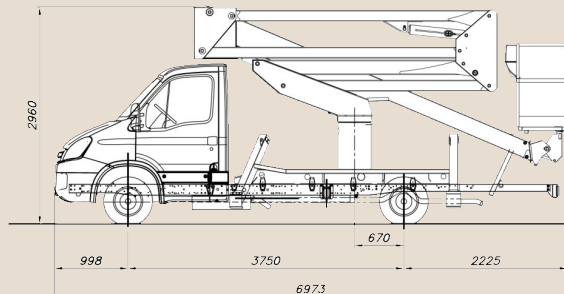

### PLATAFORMA ELEVATÓRIA. 24 MÉTROS ALTURA :

A **EGR GUINDASTES**, trabalha, em parceria com grandes empresas no segmento de plataformas, buscando, sempre, soluções para atender às necessidades dos nossos clientes, superando expectativas e se preocupando sempre com a segurança em seus trabalhos.

### CARACTERÍSTICAS TÉCNICAS:

- Altura máxima de trabalho\* 24 m
- Altura base da cesta\* 22m
- Alcance lateral máximo\* 11 m
- Rotação da base 360
- Rotação cesta 90° + 90°
- Capacidade da cesta 225 Kg.
- Comandos Hidráulicos proporcionais
- Medidas cesta - tipo 1.4 x 0.7 x 1.1 h - alumínio
- Estabilizadores anteriores A
- Estabilizadores posteriores A
- PTB mínima 3,5 t