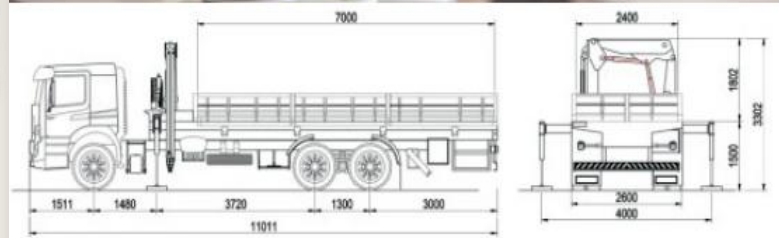

EGR MUNCK
Locação de caminhões munck
Model: MADAL, LUNA, GV-ETEC, 855GS
M A B TORRES-JARDIM INDUSTRIAL
Rua do JI Sábica - 1000-0000

www.egrtransportes.com.br   contato@egrtransportes.com.br
|| 2677-4700   fone: 11 20864
egrguindastes.blogspot.com